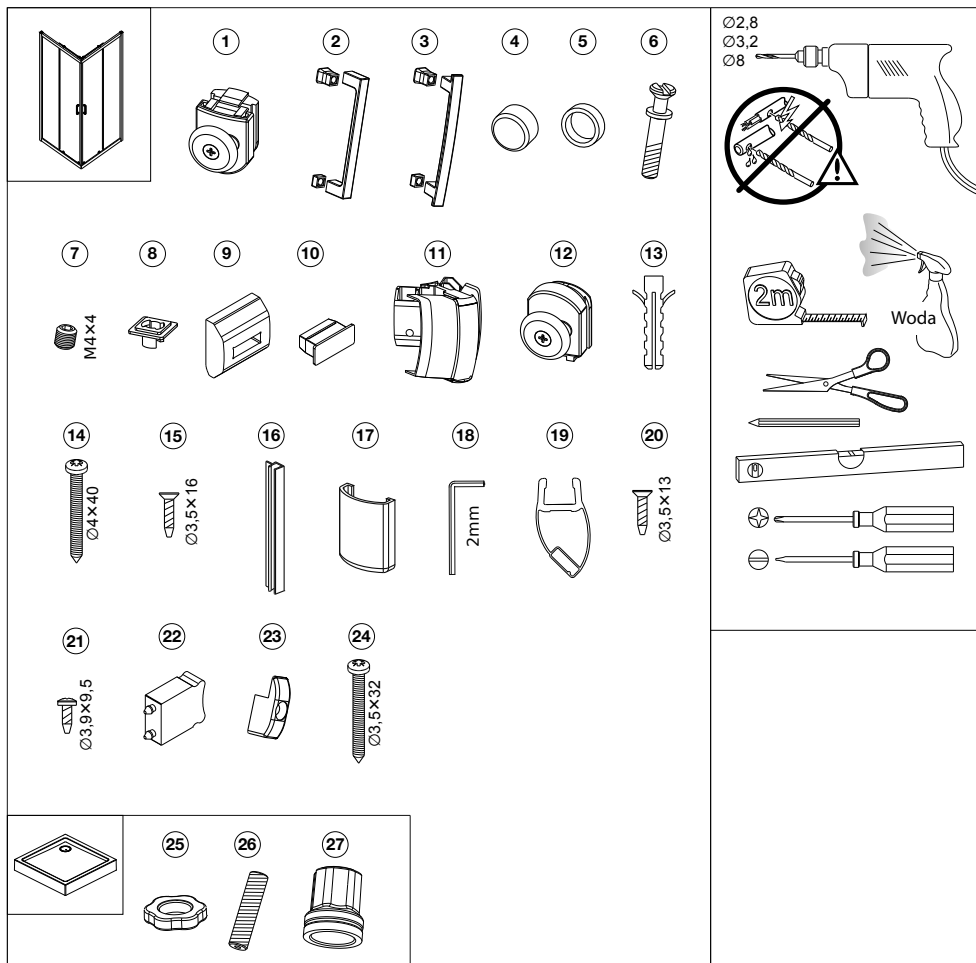

KN/TX4b, KN/TX4b+Bza, KN/TX5b, KN/TX5b+Bza

	1	2	3	4	5	6	7	8	9	10	11	12	13	14	15	16	17	18	19	20	21	22	23	24	25	26	27
KN/TX4b	4	2	-	6	4	4	4	8	4	4	2	4	6	6	4	2	8	1	2	4	6	4	4	8	-	-	-
KN/TX4b+Bza	4	2	-	6	4	4	4	8	4	4	2	4	6	6	4	2	8	1	2	4	6	4	4	8	8	4	4
KN/TX5b	4	-	2	6	4	4	4	8	4	4	2	4	6	6	4	2	8	1	2	4	6	4	4	8	-	-	-
KN/TX5b+Bza	4	-	2	6	4	4	4	8	4	4	2	4	6	6	4	2	8	1	2	4	6	4	4	8	8	4	4